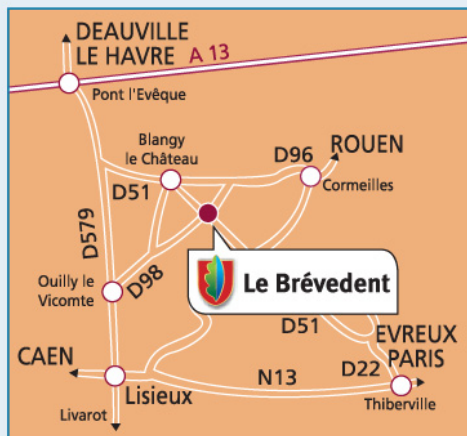

140 emplacements
dont 21 mobile-homes

Familial

Le Brévedent

Mme Anne Bony-Gurrey

14130 Le Brévedent

Tél + 33 (0) 2 31 64 72 88

Fax + 33 (0) 2 31 64 33 41

contact@campinglebrevedent.com

www.campinglebrevedent.com

GPS N49:13.528 E00:18.342